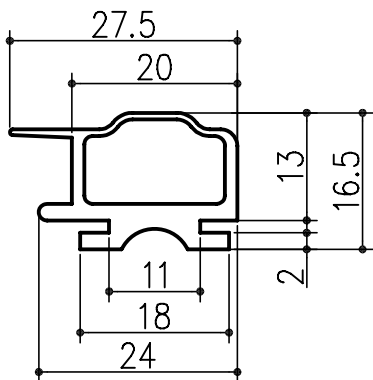

CV-309

PVC60° ・ 黒/グレー

CV-310

PVC60° ・ グレー

CV-346

PVC60° ・ グレー

CV-409

高重合PVC55° ・ グレー

CV-576

PVC60° ・ グレー

CV-638

PVC70° ・ グレー