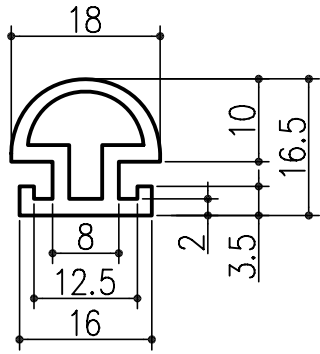

CV-309

PVC60° ・ 黒/グレー

CV-310

PVC60° ・ グレー

CV-346

PVC60° ・ グレー

CV-409

高重合PVC55° ・ グレー

CV-576

PVC60° ・ グレー

CV-638

PVC70° ・ グレー