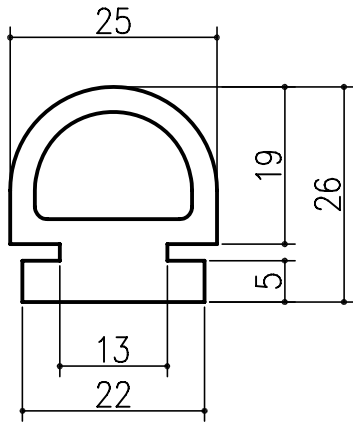

CV-1091

高重合PVC55° ・ グレー

CV-1141

高重合PVC55° ・ グレー

CV-1360

PVC60° ・ グレー

CV-1361

PVC60° ・ グレー