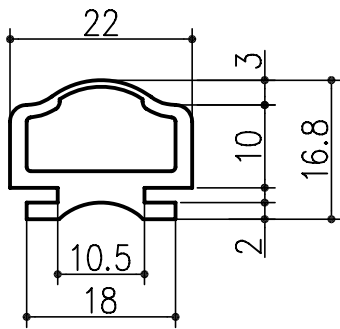

CV-1091

高重合PVC55° ・ グレー

CV-1141

高重合PVC55° ・ グレー

CV-1360

PVC60° ・ グレー

CV-1361

PVC60° ・ グレー