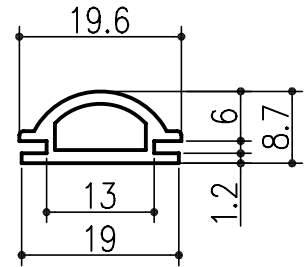

CV-1091

高重合PVC55° ・ グレー

CV-1141

高重合PVC55° ・ グレー

CV-1360

PVC60° ・ グレー

CV-1361

PVC60° ・ グレー