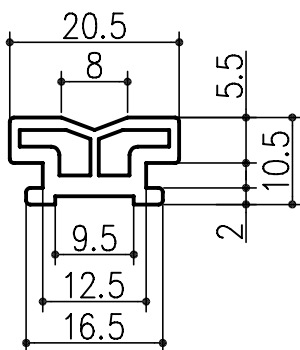

CV-1372

PVC60° ・ グレー