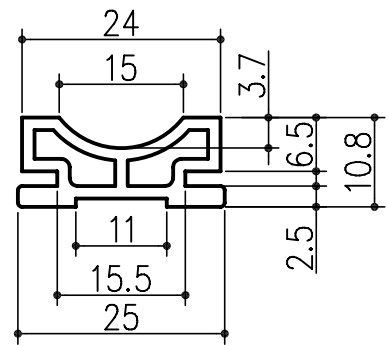

CV-1091

高重合PVC55° ・ グレー

CV-1141

高重合PVC55° ・ グレー

CV-1360

PVC60° ・ グレー

CV-1361

PVC60° ・ グレー

CV-1372

PVC60° ・ グレー

CV-1394

PVC60° ・ グレー