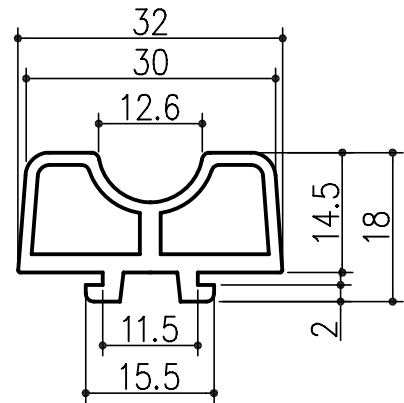

CV-1457

PVC60° ・ グレ-

CV-1462

PVC60° ・ 黒

CV-1480

PVC60° ・ グレ-

CV-1548

PVC60° ・ 黒

CV-1558

高重合PVC55° ・ グレ-

CV-1600

高重合PVC55° ・ グレ-