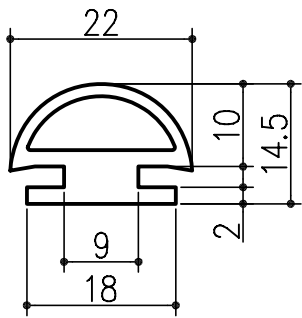

CV-1457

PVC60° ・ グレ-

CV-1462

PVC60° ・ 黒

CV-1480

PVC60° ・ グレ-

CV-1548

PVC60° ・ 黒

CV-1558

高重合PVC55° ・ グレ-

CV-1600

高重合PVC55° ・ グレ-