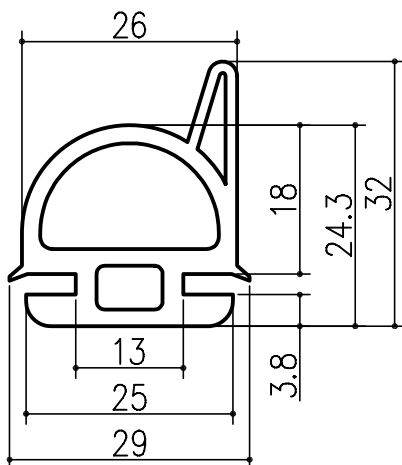

CV-1457

PVC60° ・ グレ-

CV-1462

PVC60° ・ 黒

CV-1480

PVC60° ・ グレ-

CV-1548

PVC60° ・ 黒

CV-1558

高重合PVC55° ・ グレ-

CV-1600

高重合PVC55° ・ グレ-