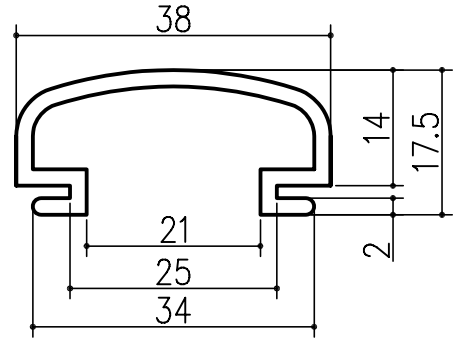

CV-1457

PVC60° ・ グレ-

CV-1462

PVC60° ・ 黒

CV-1480

PVC60° ・ グレ-

CV-1548

PVC60° ・ 黒

CV-1558

高重合PVC55° ・ グレ-

CV-1600

高重合PVC55° ・ グレ-