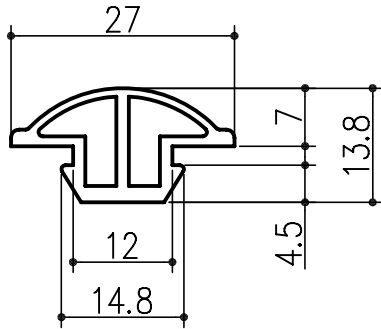

CV-1457

PVC60° ・ グレ-