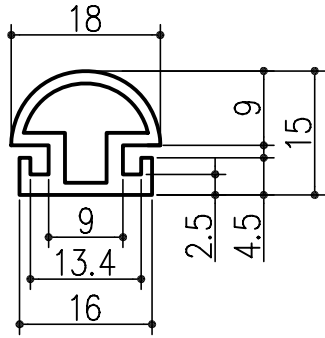

CV-1610

高重合PVC55° ・ グレー

CV-1797

PVC60° ・ グレー

CV-1798

PVC60° ・ 黒

CV-1846

高重合PVC55° ・ 黒

CV-1856

高重合PVC55° ・ グレー