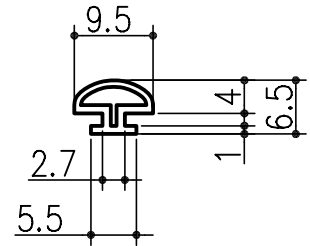

CV-1610

高重合PVC55° ・ グレー

CV-1797

PVC60° ・ グレー

CV-1798

PVC60° ・ 黒

CV-1846

高重合PVC55° ・ 黒

CV-1856

高重合PVC55° ・ グレー