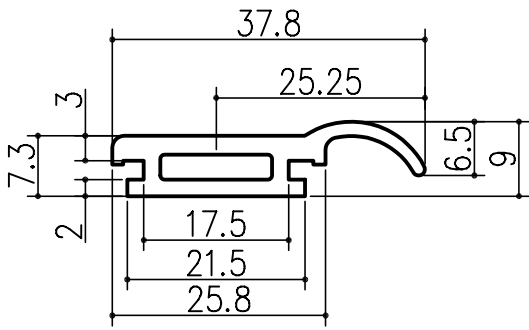

CV-1610

高重合PVC55° ・ グレー

CV-1797

PVC60° ・ グレー

CV-1798

PVC60° ・ 黒

CV-1846

高重合PVC55° ・ 黒

CV-1856

高重合PVC55° ・ グレー