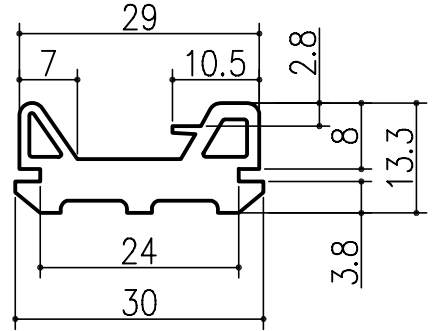

CV-1610

高重合PVC55° ・ グレー

CV-1797

PVC60° ・ グレー

CV-1798

PVC60° ・ 黒

CV-1846

高重合PVC55° ・ 黒

CV-1856

高重合PVC55° ・ グレー