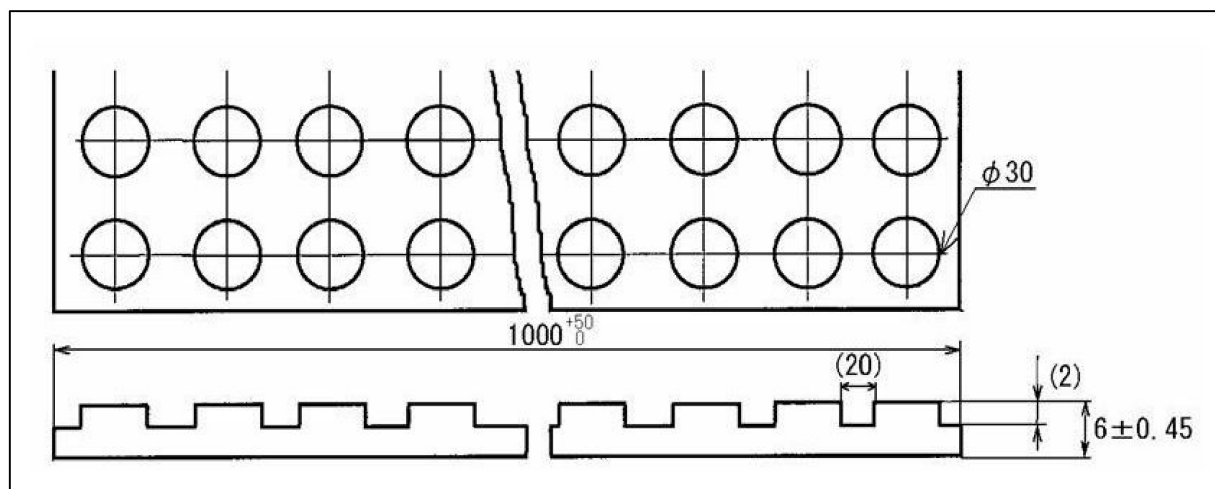

エコマット

表面形状が2タイプあります。

Tタイプ

コインタイプ

エコマットは地球環境保護のため、使用済タイヤ、チューブの再生品を用いた歩行路用ゴムマットです。
道路・駅舎などの工事現場歩行路仮設や、屋外イベント会場用として敷くだけの簡単施工で繰り返し使用が可能です。

サイズ 6X1000X5M

材質 リサイクルゴム

*製造元 (株)十川ゴム