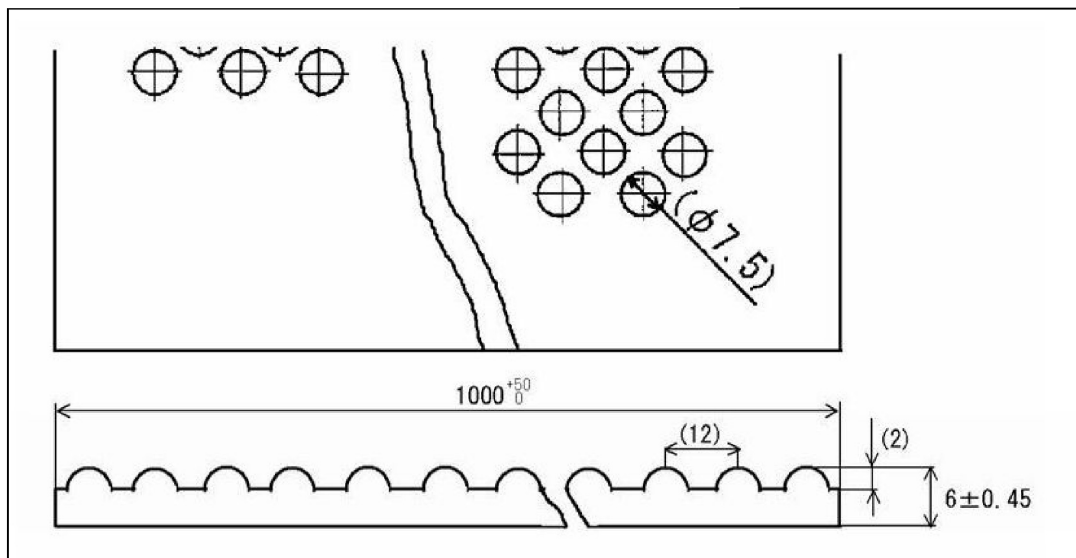

エコマット

表面形状が2タイプあります。

Tタイプ

コインタイプ

エコマットは地球環境保護のため、使用済タイヤ、チューブの再生品を用いた歩行路用ゴムマットです。
道路・駅舎などの工事現場歩行路仮設や、屋外イベント会場用として敷くだけの簡単施工で繰り返し使用が可能です。

サイズ 6X1000X5M

材質 リサイクルゴム

*製造元 (株)十川ゴム