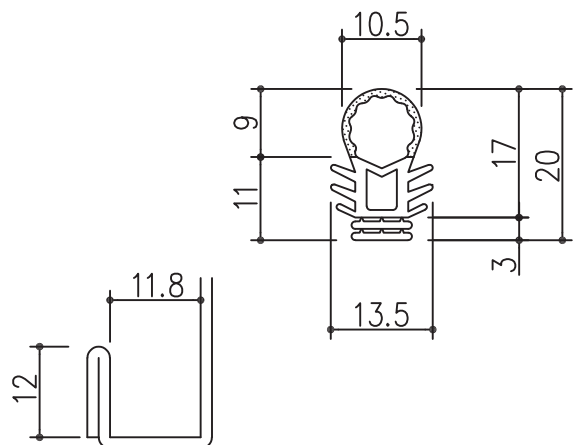

AZ-115

EPDM スポンジ
EPDM ソリッド・黒