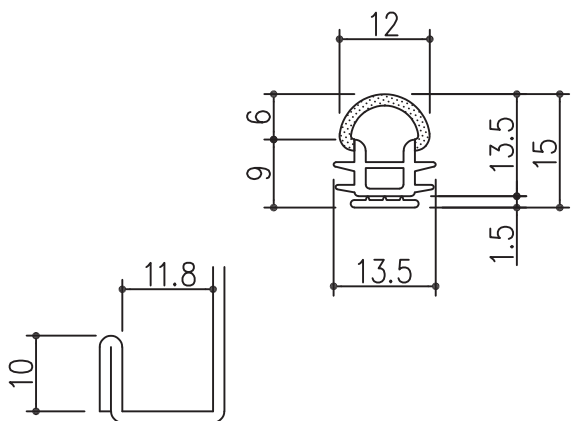

AZ-102

EPDM スポンジ
EPDM ソリッド・黒