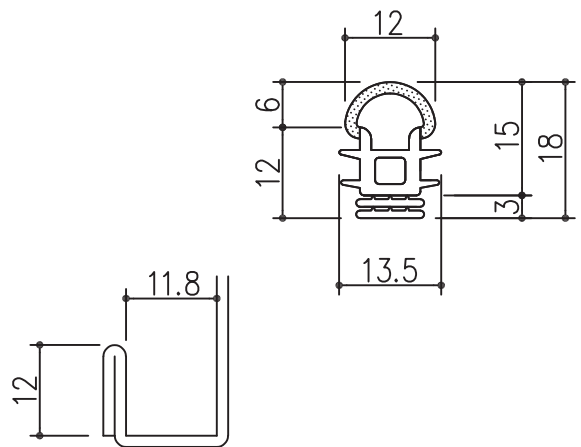

AZ-112

EPDM スポンジ
EPDM ソリッド・黒