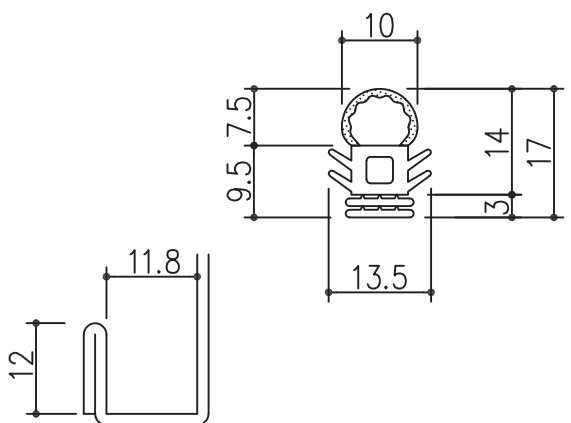

EPDM スポンジ
EPDM ソリッド・黒

AZ-303

シリコーン 60°・黒