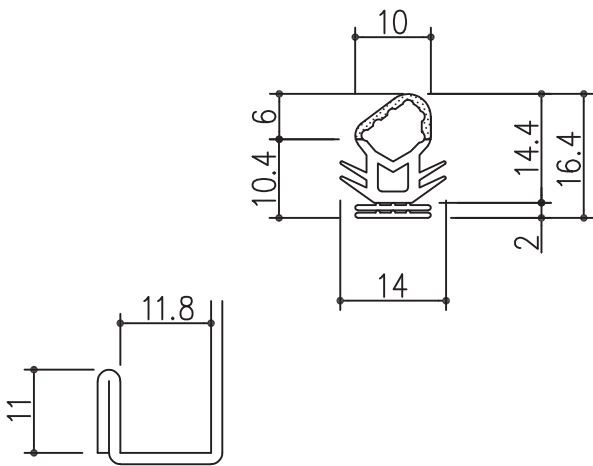

片流れタイプ

AZ-107

EPDM スポンジ
EPDM ソリッド・黒

AZ-108

EPDM スポンジ
EPDM ソリッド・黒