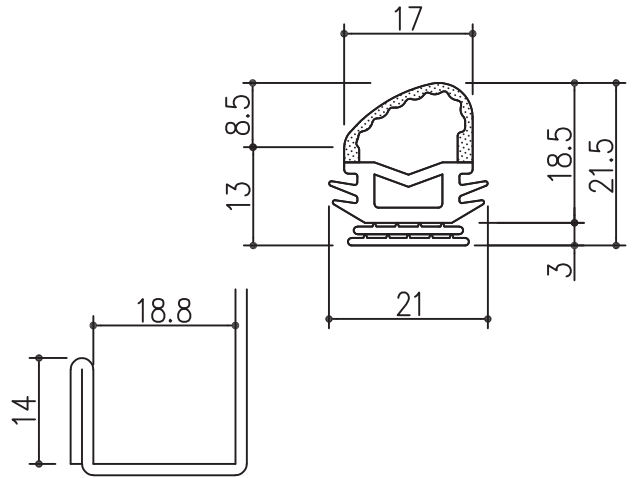

つめ付対応タイプ

AZ-111

EPDM スポンジ
EPDM ソリッド・黒

AZ-113

EPDM スポンジ
EPDM ソリッド・黒

AZ-202

EPDM スポンジ、スベリコーティング付
EPDM ソリッド・黒

AZ-114