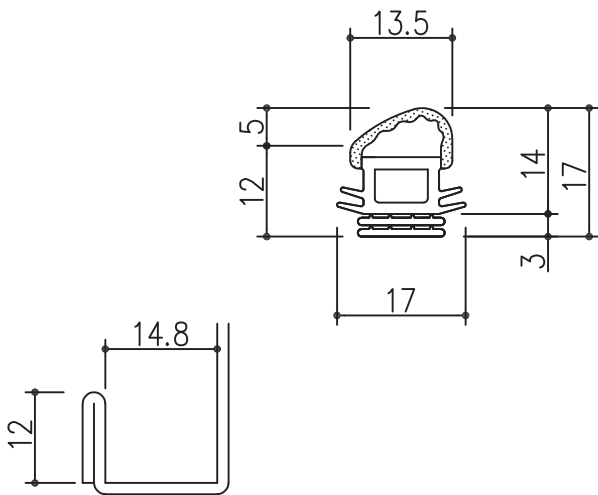

つめ付対応タイプ

AZ-111

EPDM スポンジ
EPDM ソリッド・黒

AZ-113

EPDM スポンジ
EPDM ソリッド・黒

AZ-202

EPDM スポンジ、スベリコーティング付
EPDM ソリッド・黒

AZ-114