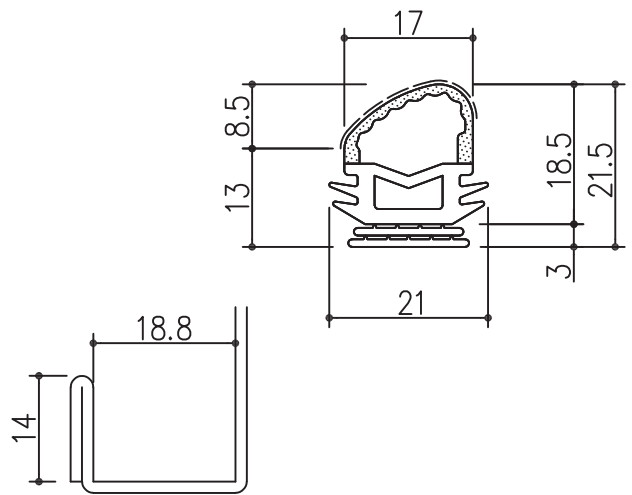

つめ付対応タイプ

AZ-111

EPDM スポンジ
EPDM ソリッド・黒

AZ-113

EPDM スポンジ
EPDM ソリッド・黒

AZ-202

EPDM スポンジ、スベリコーティング付
EPDM ソリッド・黒

AZ-114