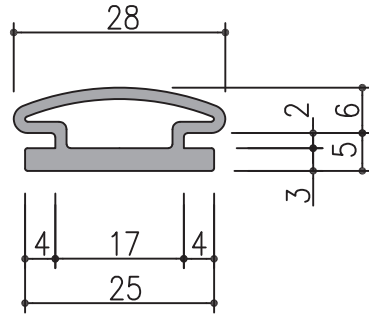

取付開口寸法

HC-29

CR 60° 黒

定尺 L=2500

開口寸法 A=18

UH-5

CSM グレー

定尺 L=2400

開口寸法 A=15

HC-30

CR 60° 黒

定尺 L=2500

開口寸法 A=23

UH-4

CSM グレー

定尺 L=2400

開口寸法 A=14

HC-27L

CR 60° 黒

定尺 L=2500

開口寸法 A=21