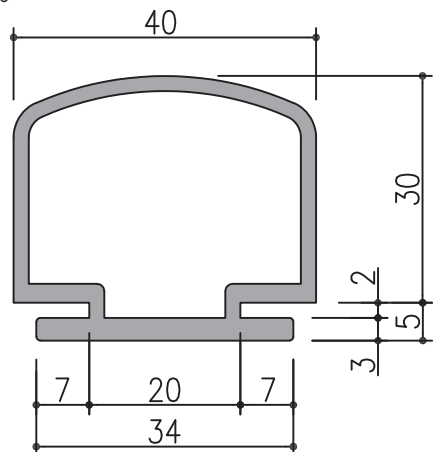

取付開口寸法

HC-29

CR 60° 黒

定尺 L=2500

開口寸法 A=18

UH-5

CSM グレー

定尺 L=2400

開口寸法 A=15

HC-30

CR 60° 黒

定尺 L=2500

開口寸法 A=23

UH-4

CSM グレー

定尺 L=2400

開口寸法 A=14

HC-27L

CR 60° 黒

定尺 L=2500

開口寸法 A=21