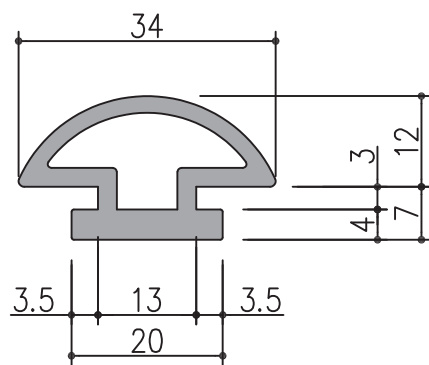

取付開口寸法

HC-29

CR 60° 黒

定尺 L=2500

開口寸法 A=18

UH-5

CSM グレー

定尺 L=2400

開口寸法 A=15

HC-30

CR 60° 黒

定尺 L=2500

開口寸法 A=23

UH-4

CSM グレー

定尺 L=2400

開口寸法 A=14

HC-27L

CR 60° 黒

定尺 L=2500

開口寸法 A=21