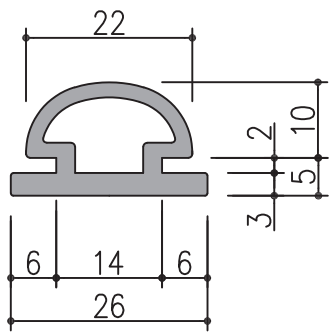

取付開口寸法

HC-29

CR 60° 黒

定尺 L=2500

開口寸法 A=18

UH-5

CSM グレー

定尺 L=2400

開口寸法 A=15

HC-30

CR 60° 黒

定尺 L=2500

開口寸法 A=23

UH-4

CSM グレー

定尺 L=2400

開口寸法 A=14

HC-27L

CR 60° 黒

定尺 L=2500

開口寸法 A=21