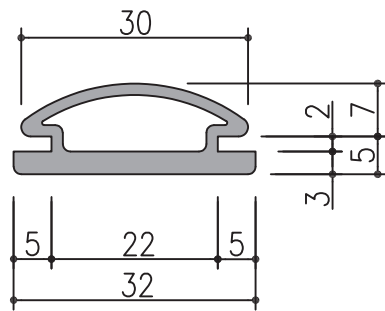

取付開口寸法

HC-29

CR 60° 黒

定尺 L=2500

開口寸法 A=18

UH-5

CSM グレー

定尺 L=2400

開口寸法 A=15

HC-30

CR 60° 黒

定尺 L=2500

開口寸法 A=23

UH-4

CSM グレー

定尺 L=2400

開口寸法 A=14

HC-27L

CR 60° 黒

定尺 L=2500

開口寸法 A=21