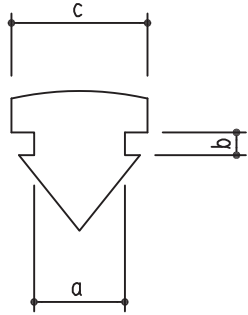

プッシュタイプ

GA-59	a4, b1.5, c11
EPDM ライトグレー	

GA-60	a4, b1.5, c10	GA-21	a4, b4.5, c12
EPDM ライトグレー		EPDM ライトグレー	

GA-12	a5, b3.5, c10	GA-20	a4, b3, c12
EPDM ライトグレー		EPDM ライトグレー	