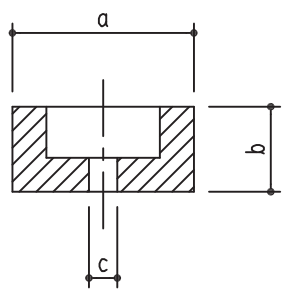

ビス止タイプ(円柱)

GA-24	a16, b7.5, c2.5
EPDM ライトグレー	

GA-8	a12, b5.5, c4
EPDM ライトグレー	

GA-7	a18, b6, c4
EPDM ライトグレー	

GA-6	a15.5, b6, c4
EPDM ライトグレー	

GA-32	a18, b8, c2
EPDM ライトグレー	