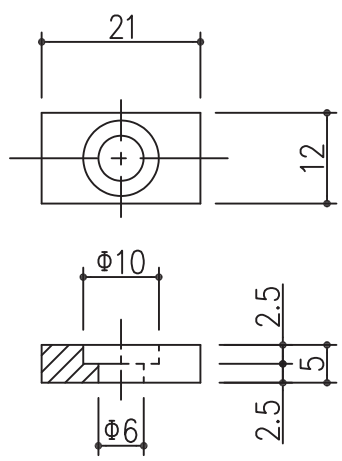

ビス止タイプ(角型)

GA-63 a25, b35, c18

EPDM ライトグレー

GA-37 a5, b21, c12

EPDM ライトグレー

GA-46 a10, b30, c20

EPDM ライトグレー