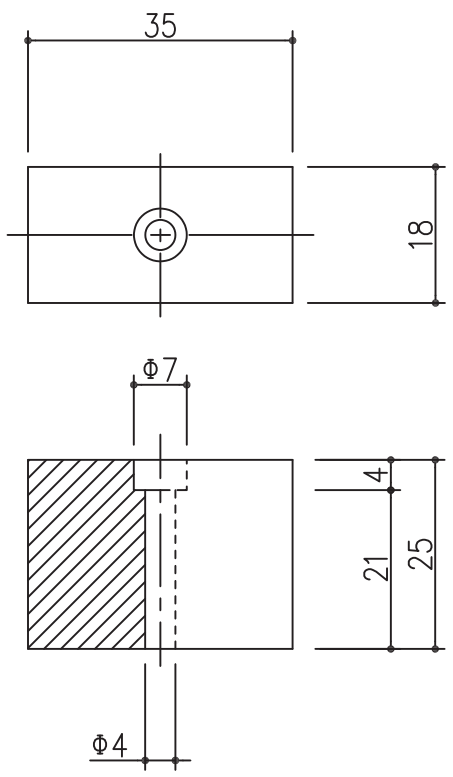

ビス止タイプ(角型)

GA-63 a25, b35, c18

EPDM ライトグレー

GA-37 a5, b21, c12

EPDM ライトグレー

GA-46 a10, b30, c20

EPDM ライトグレー