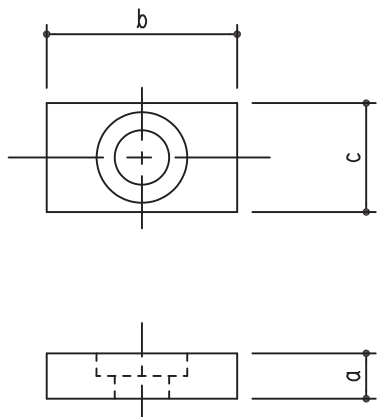

ビス止タイプ(角型)

GA-63 a25, b35, c18

EPDM ライトグレー

GA-37 a5, b21, c12

EPDM ライトグレー

GA-46 a10, b30, c20

EPDM ライトグレー