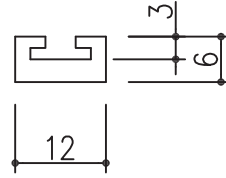

BBV-7W	モヘアベース (7mm 用) ハイパロン グレー
---------------	--------------------------------

定尺 L=2400

BBV-9W	モヘアベース (9mm 用) ハイパロン グレー
---------------	--------------------------------

定尺 L=2400

BBV-14W	モヘアベース (14mm 用) ハイパロン グレー
----------------	---------------------------------

定尺 L=2400