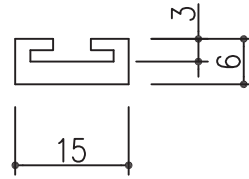

BBV-7W	モヘアベース (7mm 用) ハイパロン グレー
---------------	--------------------------------

定尺 L=2400

BBV-9W	モヘアベース (9mm 用) ハイパロン グレー
---------------	--------------------------------

定尺 L=2400

BBV-14W	モヘアベース (14mm 用) ハイパロン グレー
----------------	---------------------------------

定尺 L=2400