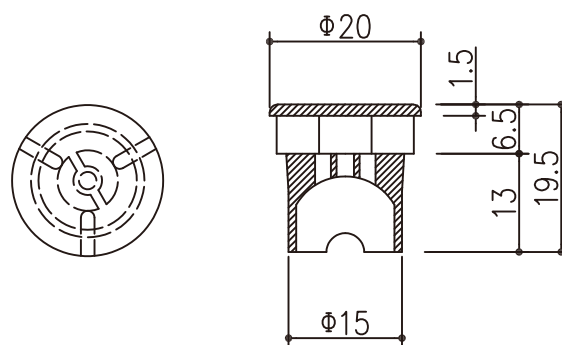

逆流防止弁付水抜き具

**BNV-03**

乳白・黒・茶・グレー  
AES樹脂 / ポリエチレン製

**BNV-01**

乳白・黒・茶・グレー  
AES樹脂 / ポリエチレン製

**BNV-04**

乳白・黒・茶・グレー  
AES樹脂 / ポリエチレン製

**BNV-02**

乳白・黒・茶・グレー  
AES樹脂 / ポリエチレン製

**BNV-05**

乳白・黒・茶・グレー  
AES樹脂 / ポリエチレン製