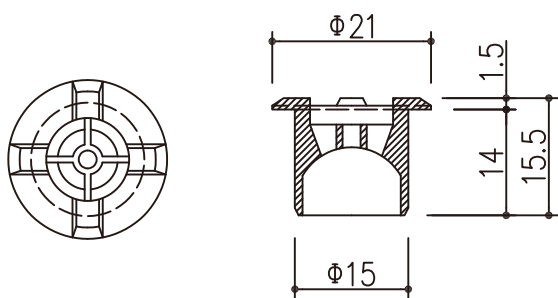

逆流防止弁付水抜き具

**BNV-03**

乳白・黒・茶・グレー  
AES樹脂 / ポリエチレン製

**BNV-01**

乳白・黒・茶・グレー  
AES樹脂 / ポリエチレン製

**BNV-04**

乳白・黒・茶・グレー  
AES樹脂 / ポリエチレン製

**BNV-02**

乳白・黒・茶・グレー  
AES樹脂 / ポリエチレン製

**BNV-05**

乳白・黒・茶・グレー  
AES樹脂 / ポリエチレン製