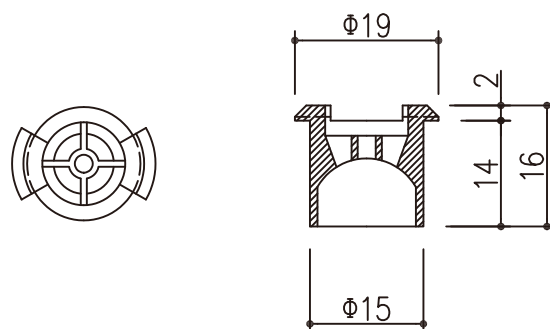

逆流防止弁付水抜き具

**BNV-03**

乳白・黒・茶・グレー  
AES樹脂 / ポリエチレン製

**BNV-01**

乳白・黒・茶・グレー  
AES樹脂 / ポリエチレン製

**BNV-04**

乳白・黒・茶・グレー  
AES樹脂 / ポリエチレン製

**BNV-02**