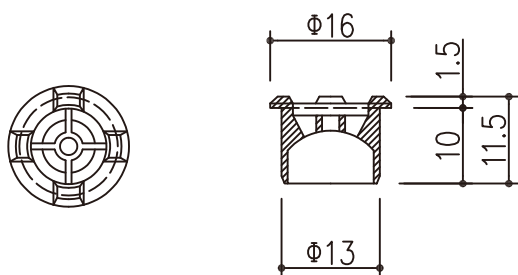

逆流防止弁付水抜き具

**BNV-03**

乳白・黒・茶・グレー  
AES樹脂 / ポリエチレン製

**BNV-01**

乳白・黒・茶・グレー  
AES樹脂 / ポリエチレン製

**BNV-04**

乳白・黒・茶・グレー  
AES樹脂 / ポリエチレン製

**BNV-02**

乳白・黒・茶・グレー  
AES樹脂 / ポリエチレン製

**BNV-05**

乳白・黒・茶・グレー  
AES樹脂 / ポリエチレン製